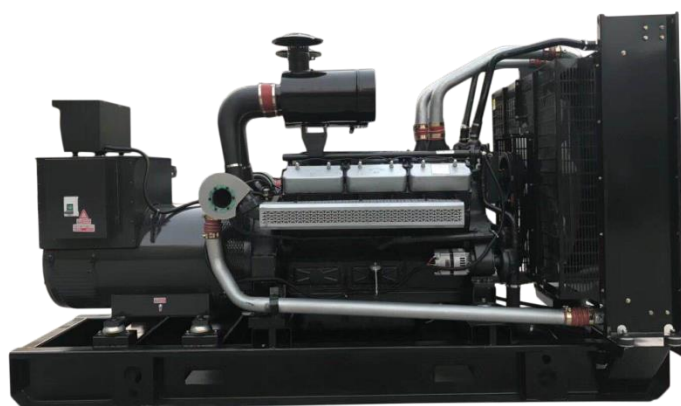

### ОСНОВНЫЕ ХАРАКТЕРИСТИКИ

Мощность номинальная (кВт):	200
Мощность номинальная (кВА):	250
Мощность максимальная (кВт):	220
Мощность максимальная (кВА):	275
Коэффициент мощности (cos φ):	0,8
Напряжение (В):	400
Количество фаз:	3
Частота тока (Гц):	50
Номинальный ток (А):	360
Частота вращения (об/мин):	1500

### ХАРАКТЕРИСТИКИ

Марка двигателя:	Woling
Модель двигателя:	WLD227
Мощность максимальная (кВт):	227
Система охлаждения:	жидкостная
Ёмкость системы охлаждения (л):	35
Ёмкость масляной системы (л):	30
Количество цилиндров:	6
Рабочий объём двигателя (л):	8,82
Уровень шума, (dB):	≤90
Тип топлива:	дизельное
Объём топливного бака (час):	8-10
Расход топлива при 50% мощности (л/час):	26,7
Расход топлива при 75% мощности (л/час):	40
Расход топлива при 100% мощности (л/час):	53,3

### МАССО-ГАБАРИТНЫЕ ХАРАКТЕРИСТИКИ

ИСПОЛНЕНИЕ	ОТКРЫТОЕ	ЕВРОКОЖУХ
Масса (кг):	1615	2300
Длина (мм):	2550	3150
Ширина (мм):	1000	1150
Высота (мм):	1500	1800